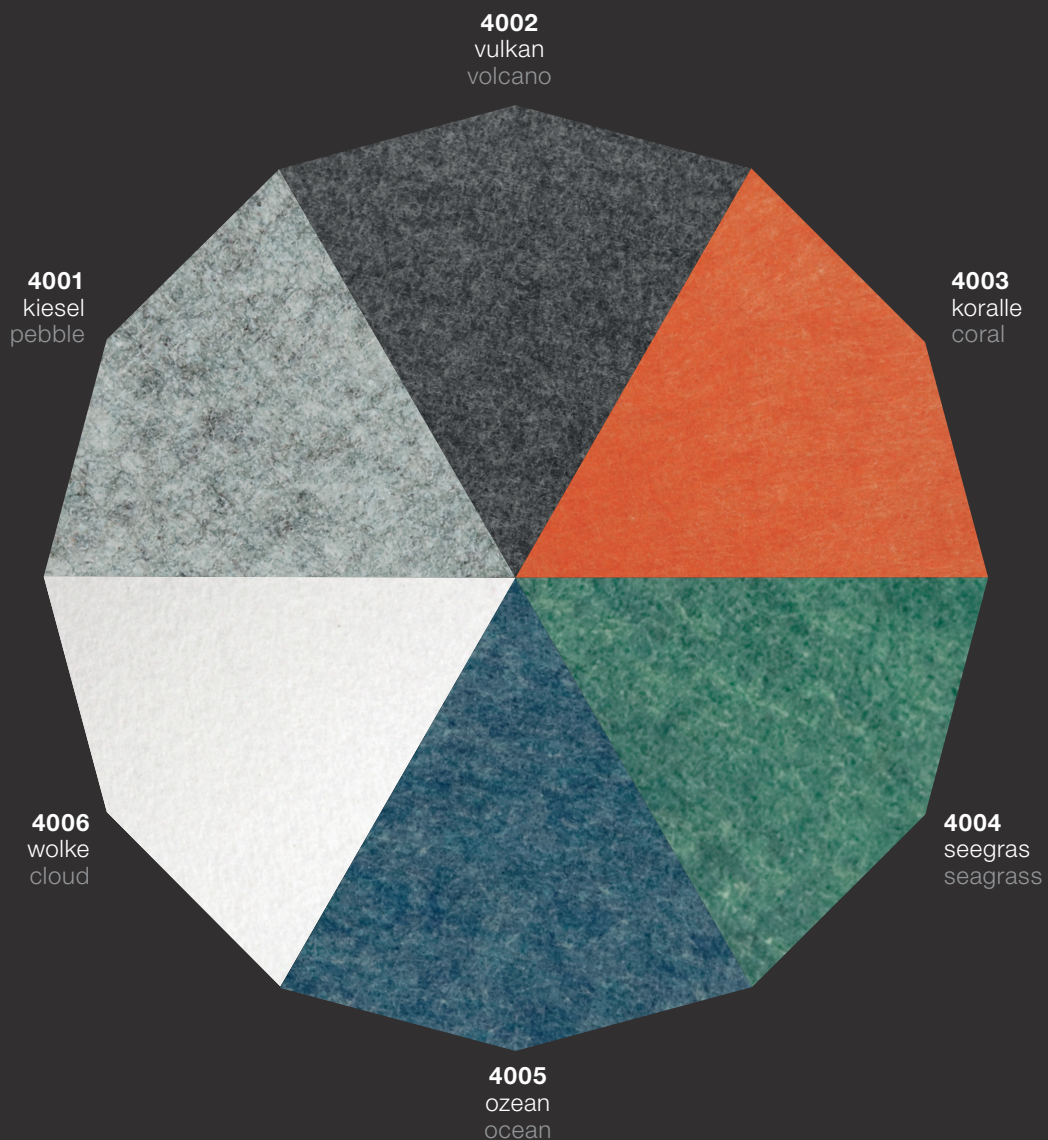

polySONIC® fr - Farbkarte

polySONIC® fr - Colour Card

BWF Tec GmbH & Co. KG

Bahnhofstraße 20
89362 Offingen
Germany
T +49 8224 71-0
info@bwf-feltec.com

www.bwf-feltec.com