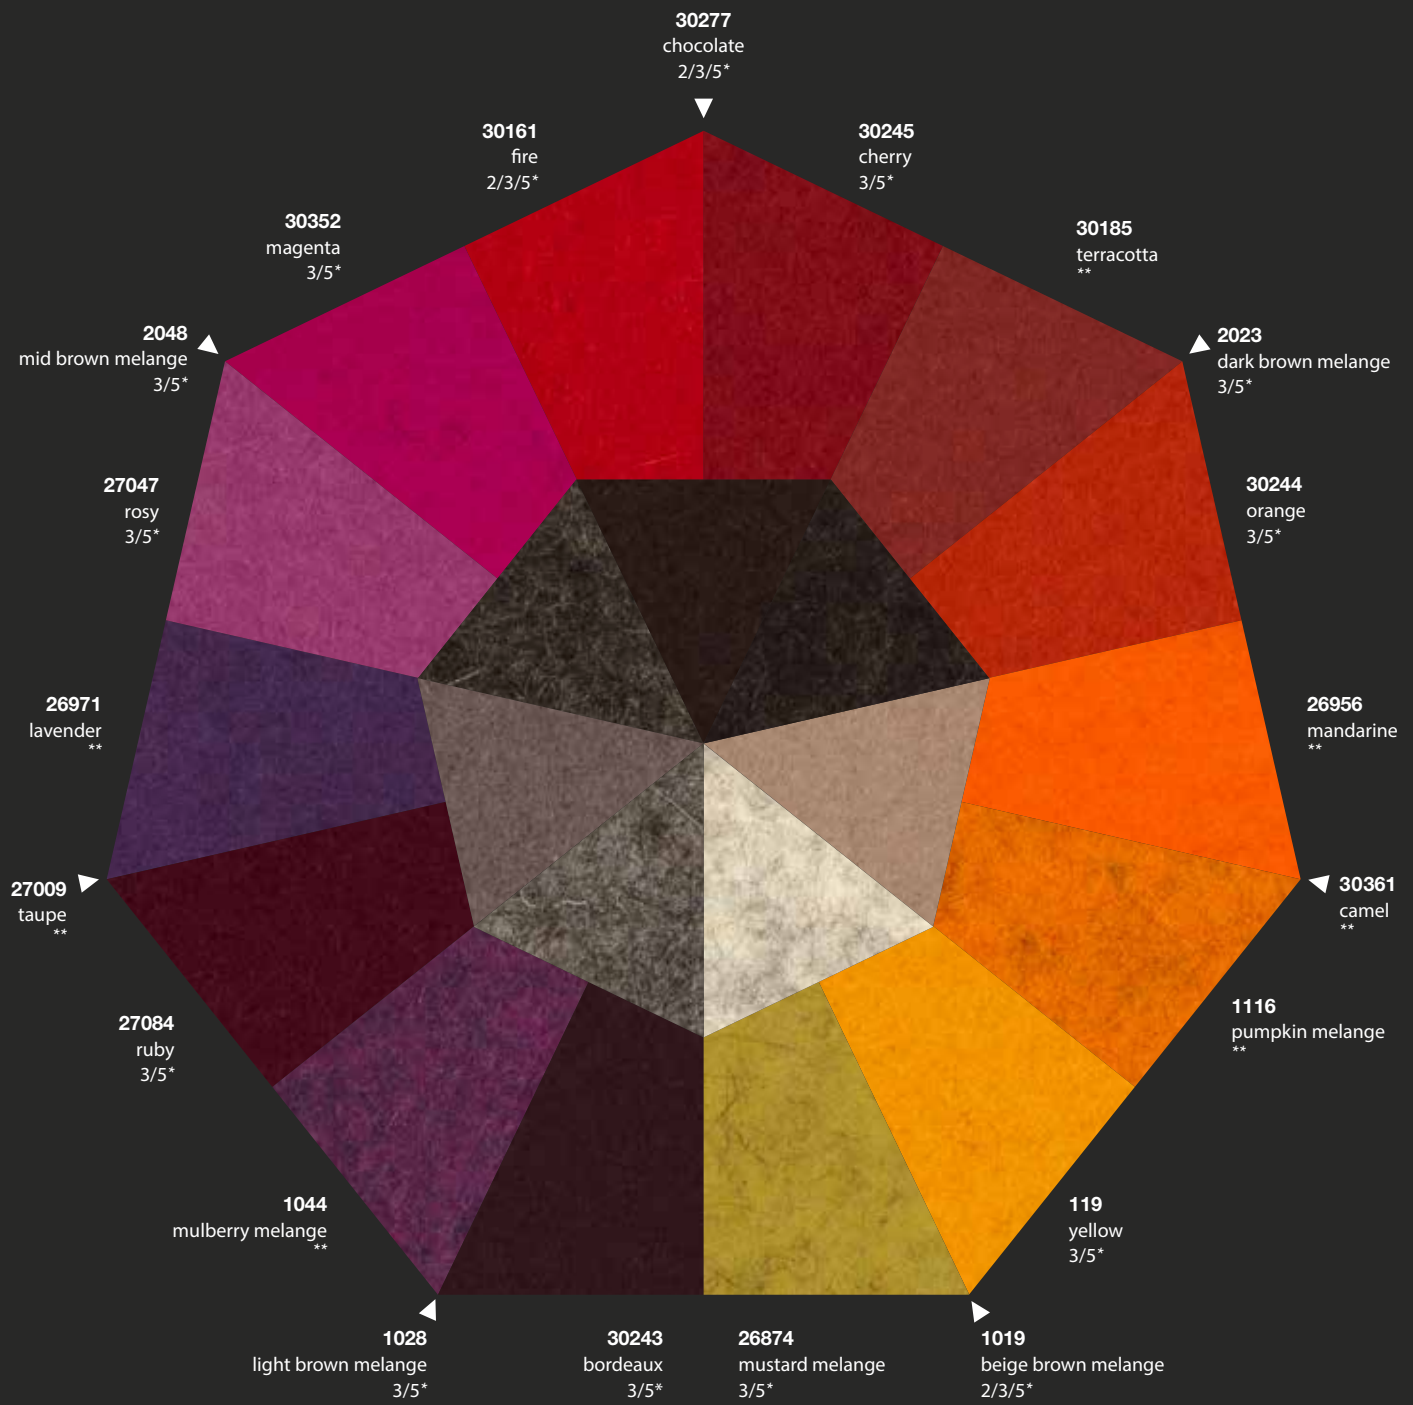

# colorPRISM

by BWF Feltec

Unsere Designfilz-Basics sind für Sie in den Stärken 2, 3 und 5 mm ab Lager erhältlich. Neben unserem großen Farbspektrum stellt Ihnen unser hausinternes Farblabor auf Anfrage auch gerne Ihre Wunschfarbe ein.

Our basics are available ex stock in 2, 3 and 5 mm. In addition to our huge colour range, our inhouse laboratory is able to create your required colours on demand.

Flammschutz nach  
DIN EN 13501  
Flame protection according to  
DIN EN 13501

\* 2/3/5: Ab Lager verfügbare Filzstärke in mm / 2/3/5: Felt thickness in mm available from stock  
 \*\* Farben auf Anfrage mit Mindestabnahmemenge lieferbar / Colors available on request with minimum order quantity